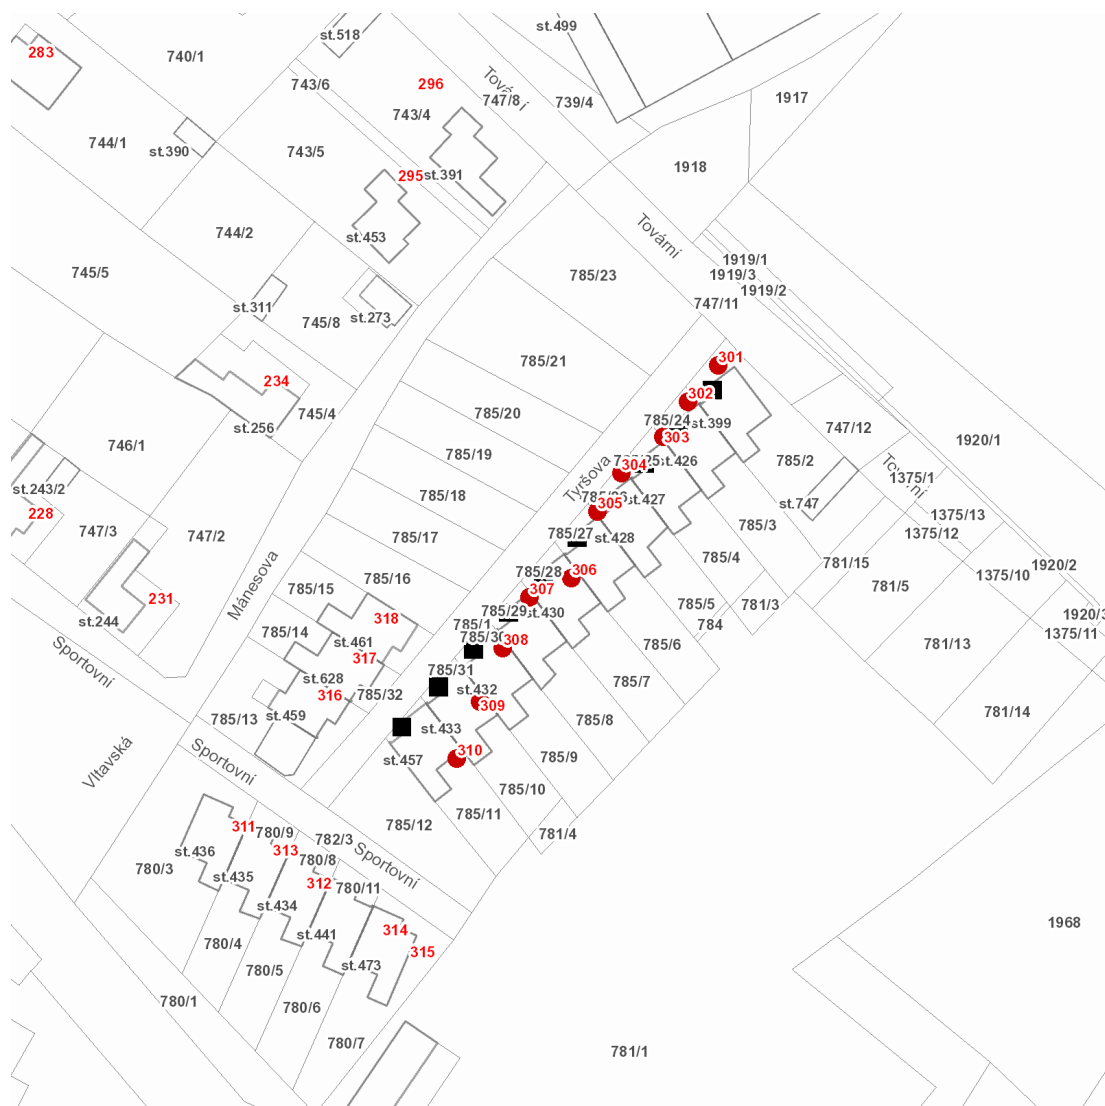

dne **25. 8. 2021** od **7:30** do **15:15** hodin

---

**Plánovaná odstávka zahrnuje tyto lokality:****Lužec nad Vltavou (okres Mělník)**

Tyršova: č. p. 301-310

---

**UPOZORNĚNÍ**

**Dotčené zařízení distribuční soustavy je nutné i v době odstávky považovat za zařízení pod napětím**, a proto vás žádáme o dodržení všech zásad bezpečnosti a provedení opatření potřebných k zamezení případných škod na zdraví a majetku. | Provozovatelé výroben elektřiny jsou povinni zajistit přerušeni dodávky elektřiny z výroby do vypnutého úseku distribuční soustavy.

### Orientační mapový podklad odstávkou dotčených lokalit

#### VYSVĚTLIVKY

- – adresy dotčené odstávkou elektřiny
- – místa připojení k elektrické síti dotčená odstávkou

#### INFORMACE ZASLÁNA

IDDS: r4ebg29 (Obec Lužec nad Vltavou)